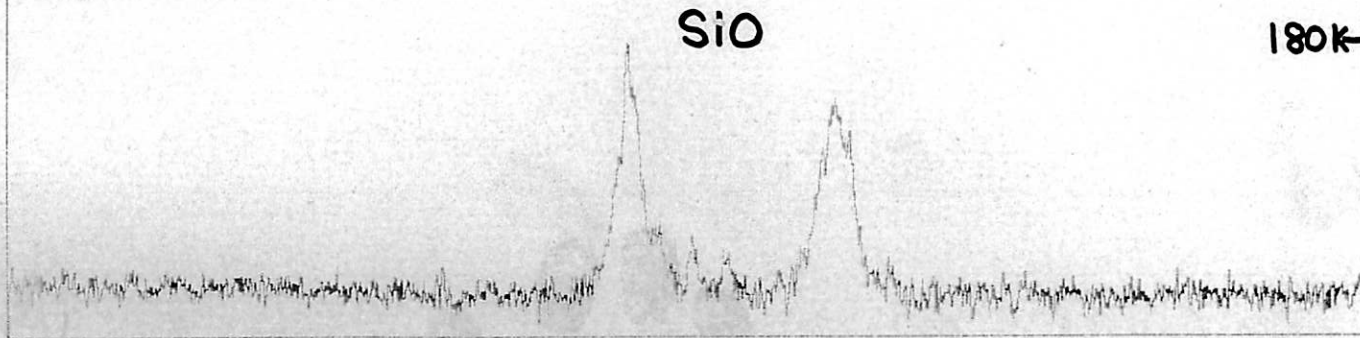

NRO 速報 No. 12

1/24/82

45m 鏡による 太陽の偏波観測
(円偏波)

22GHz

'82 JAN 20

182.1126. ORIA

4Scan. ARRAY #3.

OPT WIDE
1982. 1.26

SO

SiO

182.1.26. ORIA. 4 scan. ARRY # 1.

OPT NARROW
1982. 1. 26

SiO