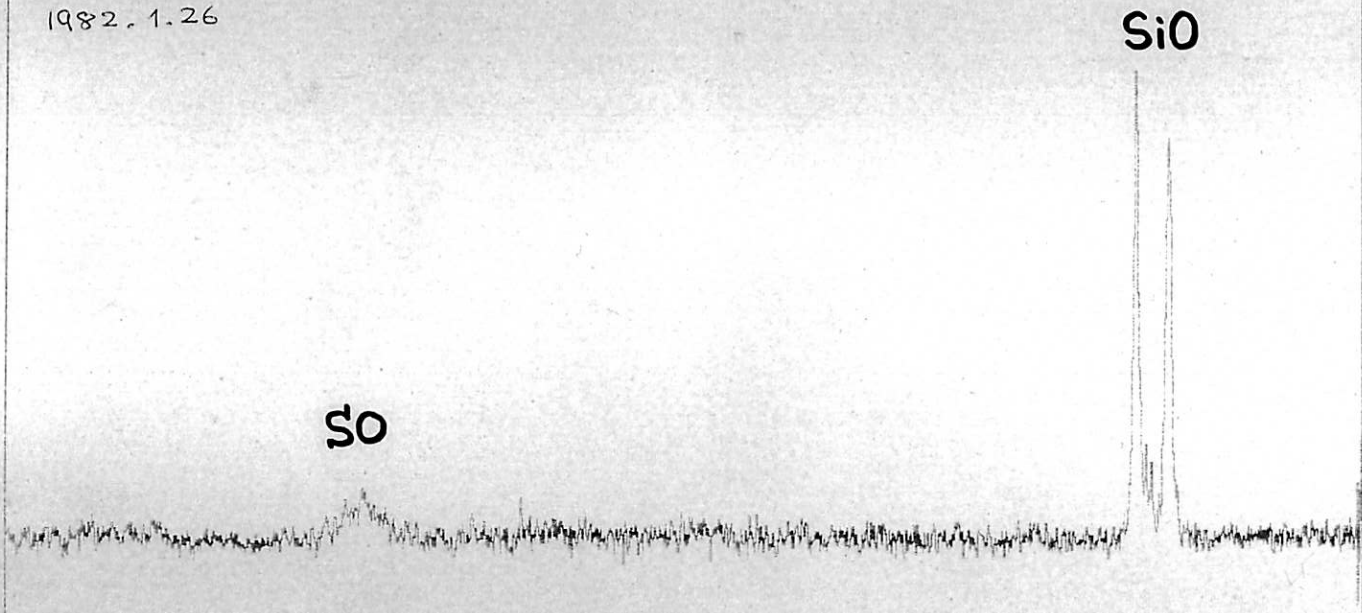

NRO 速報 No. 12

1/24/82

45m 鏡による 太陽の偏波観測
(円偏波)

22GHz

'82 JAN 20

182.1126. ORIA

4Scan. ARRAY #3.

OPT WIDE
1982. 1.26

SO

SiO

182.1.26. ORIA. 4 scan. ARRY # 1.

OPT NARROW
1982. 1. 26

SiO