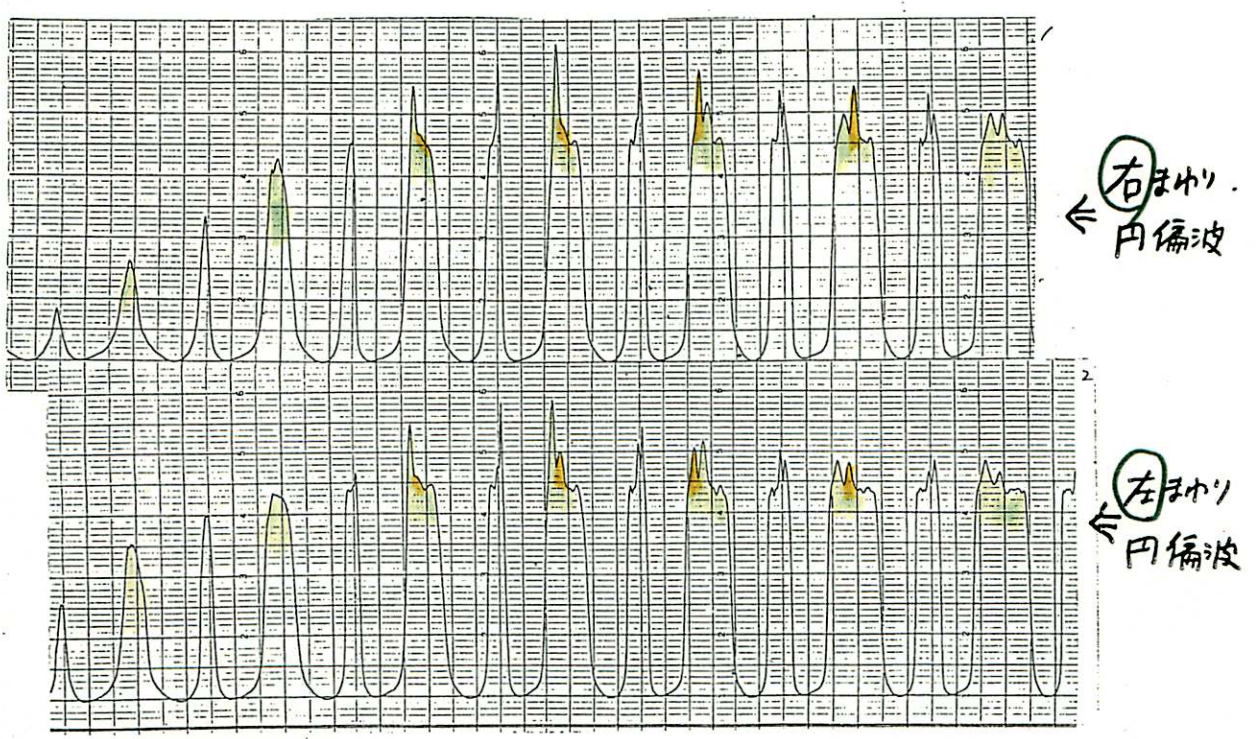

NRO 速報 No. 12

1/24/82

45m 鏡による 太陽の偏波観測
(円偏波)

22GHz

'82 JAN 20

182.1126. ORIA

4Scan. ARRAY #3.

OPT WIDE
1982. 1.26

SO

SiO

182.1.26. ORIA. 4 scan. ARRY # 1.

OPT NARROW
1982. 1. 26

SiO