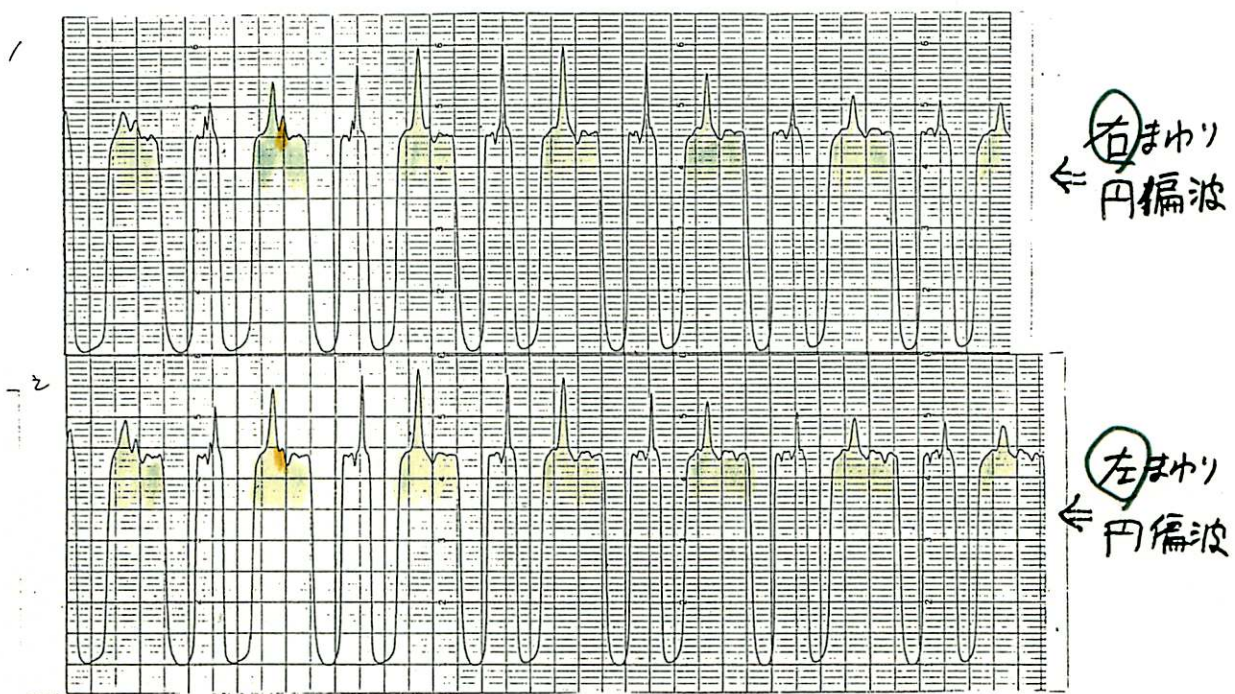

NRO 速報 No. 12

1/24/82

45m 鏡による 太陽の偏波観測
(円偏波)

22GHz

'82 JAN 20

182.1126. ORIA

4Scan. ARRAY #3.

OPT WIDE
1982. 1.26

SO

SiO

182.1.26. ORIA. 4 scan. ARRY # 1.

OPT NARROW
1982. 1. 26

SiO