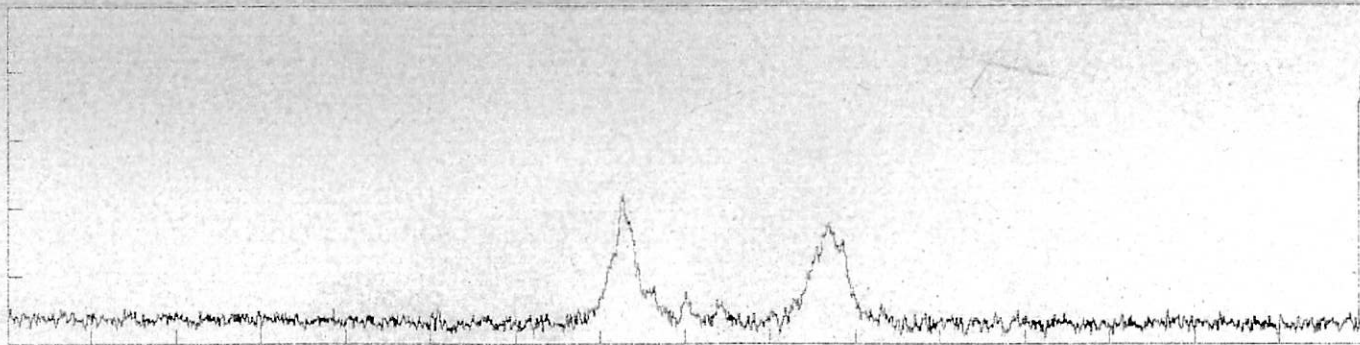

NRO 速報 No. 12

1/24/82

45m 鏡による 太陽の偏波観測
(円偏波)

22GHz

'82 JAN 20

182.1126. ORIA

4Scan. ARRAY #3.

OPT WIDE
1982. 1.26

SO

SiO

182.1.26. ORIA. 4 scan. ARRY # 1.

OPT NARROW
1982. 1. 26

SiO