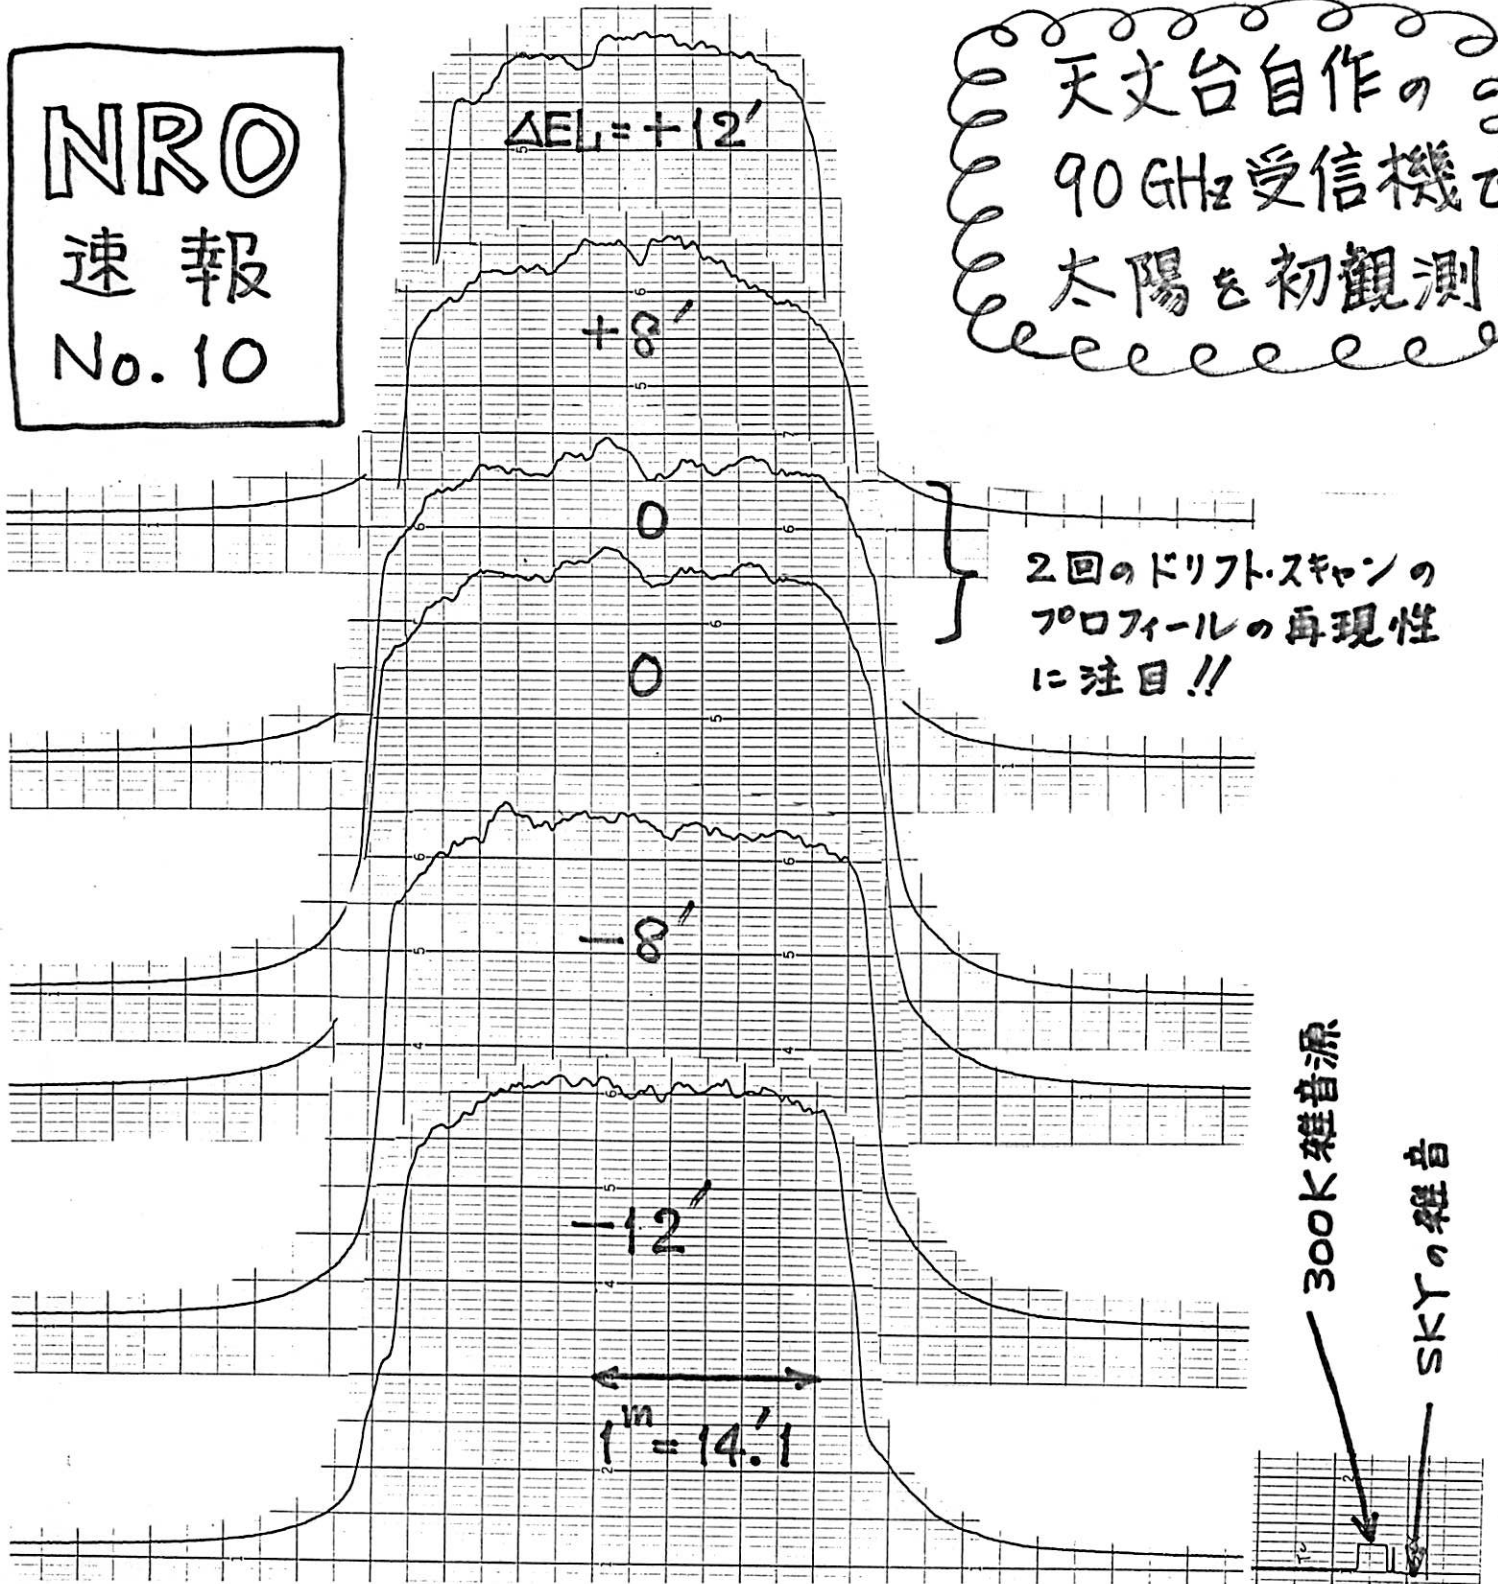

45m鏡にミリ波通る!

NRO
速報
No. 10

天文台自作の
90GHz受信機で
太陽を初観測

'82 JAN. 22 14^h25^m - 15^h25^m うすもり. 無風