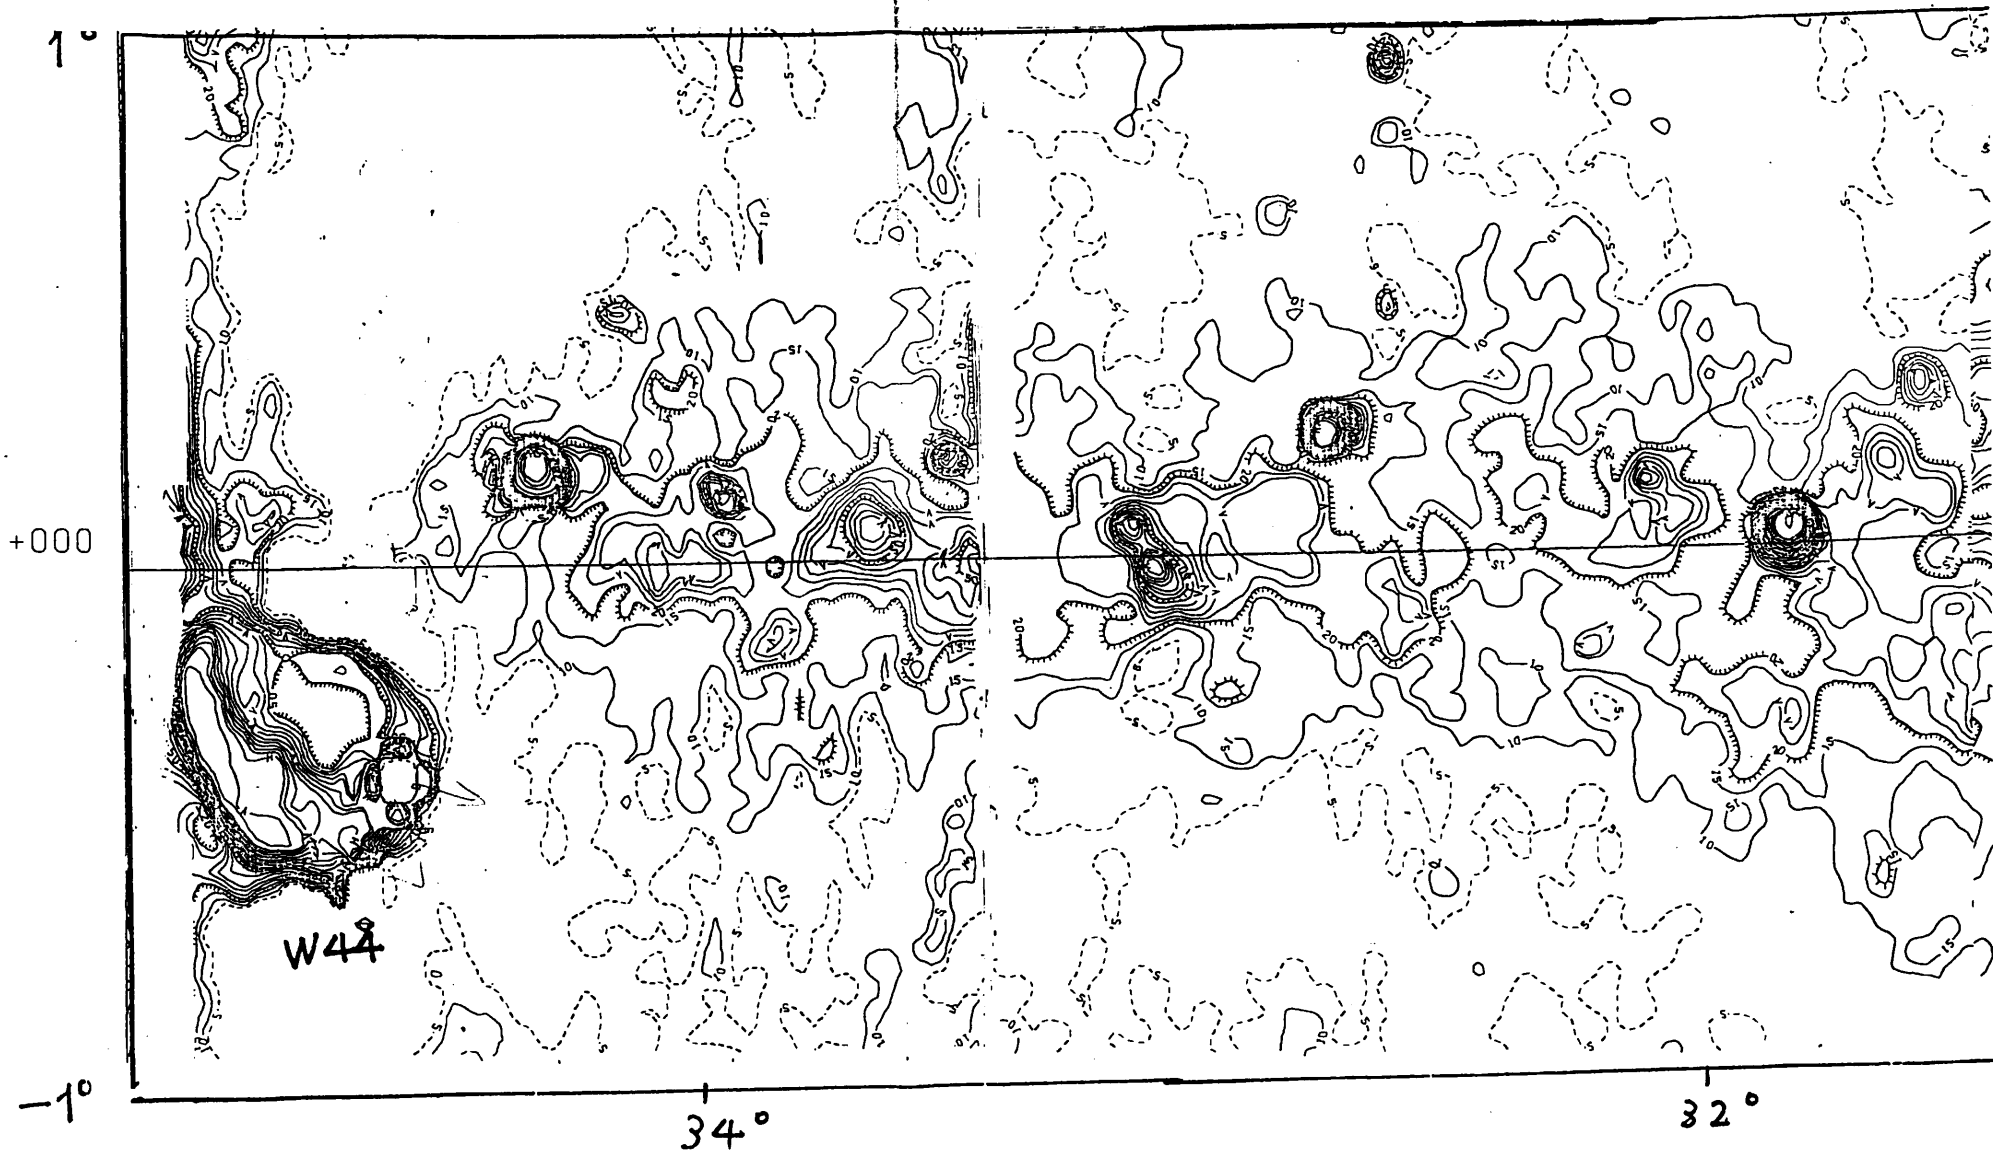

NRO 45m 10GHz GALACTIC PL

b

PLANE SURVEY

NRO 速報 NO.48

M16

8

1°

0

-1°

14°

12° ← → 11°
13u