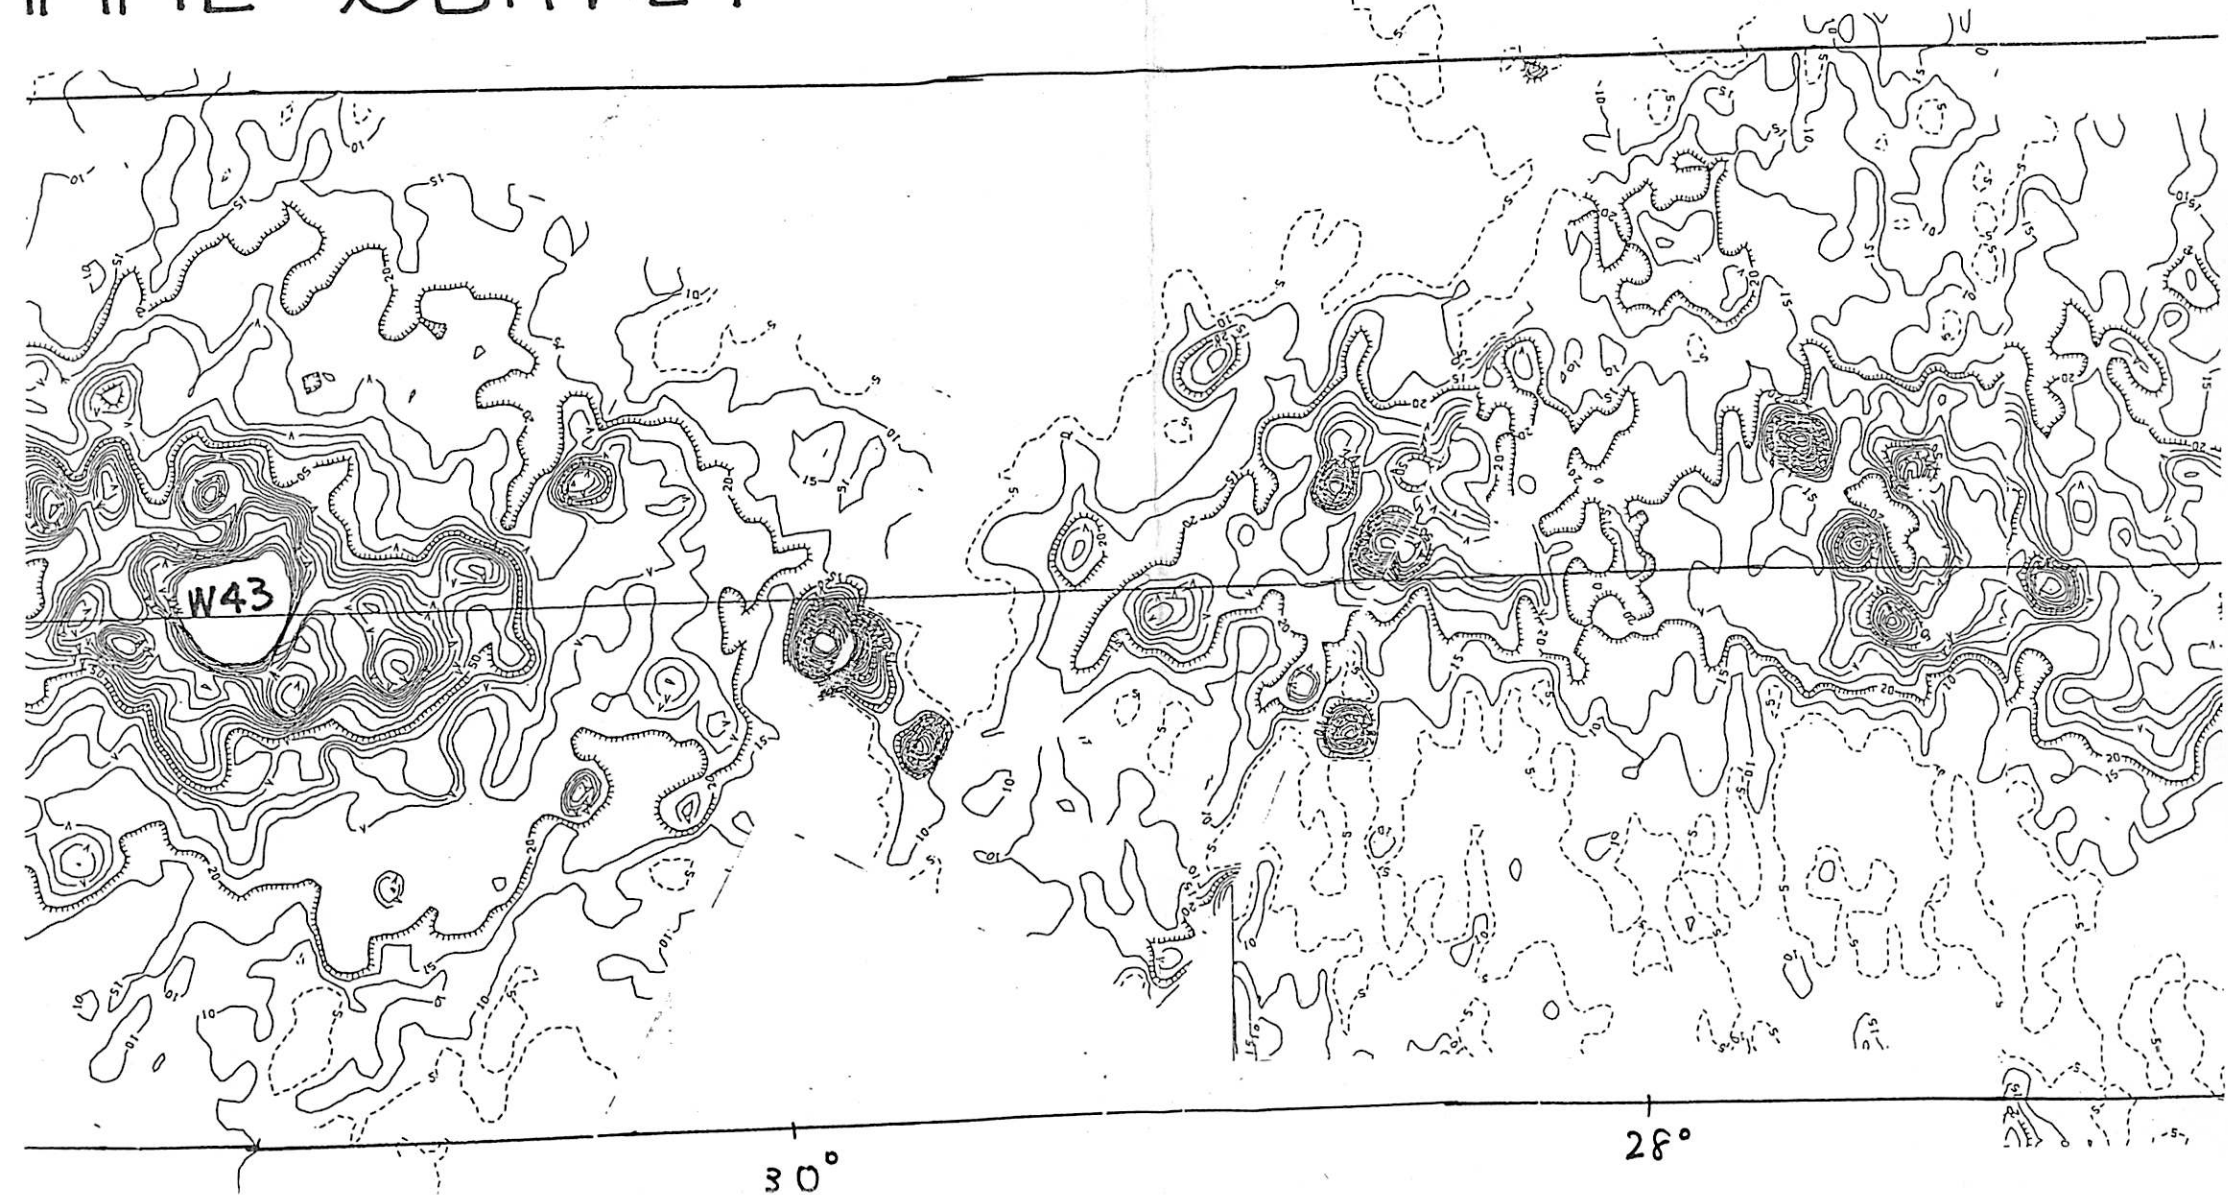

NRO 45m 10GHz GALACTIC PL

b

PLANE SURVEY

NRO 速報 NO.48

M16

8

1°

0

-1°

14°

12° ← → 11°
13u